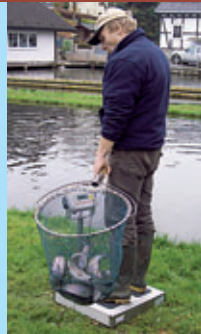

robuste Waage (geeicht)

einfaches Arbeiten mit „Kescherprogramm“

Kescher komplett mit Netz

Kescher komplett 40/50/60 cm

## ■ WAAGE mit automatischer Aufsummierung

Ab sofort können wir eine neue geeichte Waage für den praktischen Einsatz in Fischzuchtbetrieben anbieten!

Die Waage hat eine Edelstahl-Plattform mit einer Größe von 50 x 50 cm und einem Eigengewicht von ca. 20 kg. Die Teilung beträgt 50 g; das Höchstgewicht pro Wiegung 150 kg.

Das Display ist in einem wasserdichtem Hartschalen-Gehäuse (Schutzart IP69K) untergebracht. Die Bedienung erfolgt über robuste Berührungstasten. Probleme durch Beschädigungen der sonst bei vergleichbaren Waagen üblichen Folientastaturen sind bei diesem Display nicht möglich!